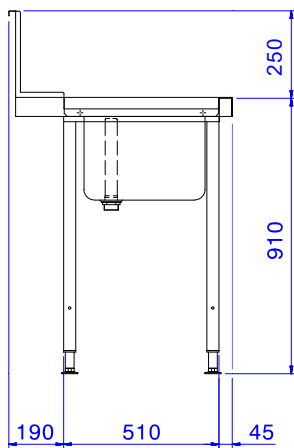

Rövid leírás

Termék szám

Felül nyíló mosogatógéphez. AISI 304 rozsdamentes acél konstrukció. Hátsó felhajtás, 300mm magas. 40x40mm-es lábak, állítható magasságúak. Medence méret: 600x500x300 mm. Túlfolyócsővel, lefolyó nyílással és műanyag szifonnal. Kosár irány: balról jobbra.

Fő jellemzők

- Egyszerűen összeszerelhető.
- Opcionális tartozékként alsó polcok és előmosó zuhanyegység rendelhető.

Konstrukció

- Állítható magasságú (50mm) rozsdamentes acél lábakkal szállítva.
- 700x500x300 mm méretű medence igény esetén elérhető.
- Felhajtás.
- Egyszerű és biztonságos tisztítás.
- Minden felület sima, polírozott.
- A lábak 40x40 mm-esek, AISI 304 rozsdamentes acélból készültek.
- AISI 304 rozsdamentes acél konstrukció.
- A mosogatógéphez kell rögzíteni az egyik oldalát, a másik oldala pedig lábakon áll.

Fenntarthatóság

- 500x500 mm-es mosogatókosarakhoz tervezve (egy sít kell csatlakoztatni az asztalhoz annak érdekében, hogy a kosarak ne tudjanak leesni.)

Opcionális tartozékok

- - NOT TRANSLATED - PNC 855379
- - NOT TRANSLATED - PNC 855380
- - NOT TRANSLATED - PNC 855381
- - NOT TRANSLATED - PNC 855385
- - NOT TRANSLATED - PNC 855386
- - NOT TRANSLATED - PNC 855389
- - NOT TRANSLATED - PNC 865352
- Alsó polc mosogatóasztalhoz, 1200mm PNC 865370
- Kosárvezető asztalokhoz, 600mm-es medencével (átadó rendszerű és átmenő rendszerű gépekhez) PNC 865370
- Padlóba erősíthető láb egységcsomag 2 négyzetes lábhoz PNC 865386
- Szimpla műanyag lefolyó szifon2" PNC 895313

Jóváhagyás _____

Előlnézet

Oldalnézet

Felülnézet

Technikai információ:

Külső méretek, szélesség: 865315 (BHHPT6B12L)	1200 mm
Külső méretek, mélység:	745 mm
Külső méretek, magasság:	1170 mm
Nettó súly:	8 kg
Felhajtás méretei, magasság:	300 mm
Medence méretek:	600x500x300h