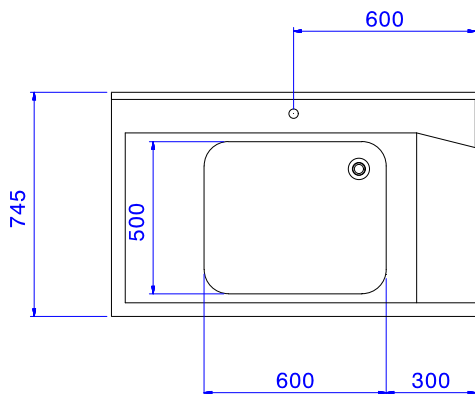

Rövid leírás

Termék szám

Felül nyíló mosogatógéphez. AISI 304 rozsdamentes acél konstrukció. Hátsó felhajtás, 300mm magas. 40x40mm-es lábak, állítható magasságúak. Medence méret: 600x500x300 mm. Túlfolyócsővel, lefolyó nyílással és műanyag szifonnal. Kosár irány: balról jobbra.

Fő jellemzők

- Egyszerűen összeszerelhető.
- Opcionális tartozékként alsó polcok és előmosó zuhanyegység rendelhető.

Konstrukció

- Állítható magasságú (50mm) rozsdamentes acél lábakkal szállítva.
- 700x500x300 mm méretű medence igény esetén elérhető.
- Felhajtás.
- Egyszerű és biztonságos tisztítás.
- Minden felület sima, polírozott.
- A lábak 40x40 mm-esek, AISI 304 rozsdamentes acélból készültek.
- AISI 304 rozsdamentes acél konstrukció.
- A mosogatógéphez kell rögzíteni az egyik oldalát, a másik oldala pedig lábakon áll.

Fenntarthatóság

- 500x500 mm-es mosogatókosarakhoz tervezve (egy sít kell csatlakoztatni az asztalhoz annak érdekében, hogy a kosarak ne tudjanak leesni.)

Opcionális tartozékok

- - NOT TRANSLATED - PNC 855379
- - NOT TRANSLATED - PNC 855380
- - NOT TRANSLATED - PNC 855381
- - NOT TRANSLATED - PNC 855385
- - NOT TRANSLATED - PNC 855386
- - NOT TRANSLATED - PNC 855389
- - NOT TRANSLATED - PNC 865352
- Alsó polc mosogatóasztalhoz, 1200mm PNC 865370
- Kosárvezető asztalokhoz, 600mm-es medencével (átadó rendszerű és átmenő rendszerű gépekhez) PNC 865370
- Padlóba erősíthető láb egységcsomag 2 négyzetes lábhoz PNC 865386
- Szimpla műanyag lefolyó szifon2" PNC 895313

Jóváhagyás _____

Előlnézet

Oldalnézet

Felülnézet

Technikai információ:

Külső méretek, szélesség: 865315 (BHHPT6B12L)	1200 mm
Külső méretek, mélység:	745 mm
Külső méretek, magasság:	1170 mm
Nettó súly:	8 kg
Felhajtás méretei, magasság:	300 mm
Medence méretek:	600x500x300h