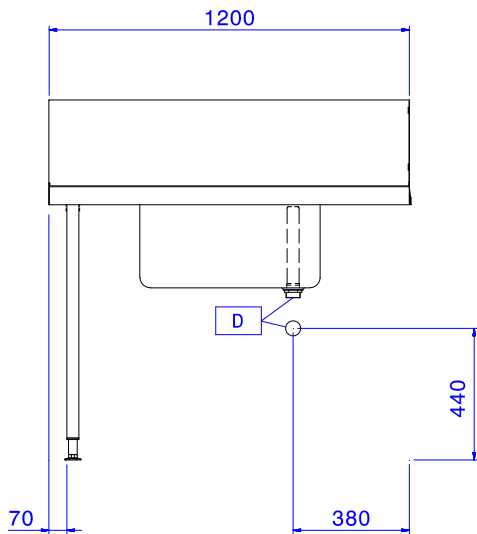

Rövid leírás

Termék szám

Felül nyíló mosogatógéphez. AISI 304 rozsdamentes acél konstrukció. Hátsó felhajtás, 300mm magas. 40x40mm-es lábak, állítható magasságúak. Medence méret: 600x500x300 mm. Túlfolyócsővel, lefolyó nyílással és műanyag szifonnal. Kosár irány: balról jobbra.

Fő jellemzők

- Egyszerűen összeszerelhető.
- Opcionális tartozékként alsó polcok és előmosó zuhanyegység rendelhető.

Konstrukció

- Állítható magasságú (50mm) rozsdamentes acél lábakkal szállítva.
- 700x500x300 mm méretű medence igény esetén elérhető.
- Felhajtás.
- Egyszerű és biztonságos tisztítás.
- Minden felület sima, polírozott.
- A lábak 40x40 mm-esek, AISI 304 rozsdamentes acélból készültek.
- AISI 304 rozsdamentes acél konstrukció.
- A mosogatógéphez kell rögzíteni az egyik oldalát, a másik oldala pedig lábakon áll.

Fenntarthatóság

- 500x500 mm-es mosogatókosarakhoz tervezve (egy sít kell csatlakoztatni az asztalhoz annak érdekében, hogy a kosarak ne tudjanak leesni.)

Opcionális tartozékok

- - NOT TRANSLATED - PNC 855379
- - NOT TRANSLATED - PNC 855380
- - NOT TRANSLATED - PNC 855381
- - NOT TRANSLATED - PNC 855385
- - NOT TRANSLATED - PNC 855386
- - NOT TRANSLATED - PNC 855389
- - NOT TRANSLATED - PNC 865352
- Alsó polc mosogatóasztalhoz, 1200mm PNC 865370
- Kosárvezető asztalokhoz, 600mm-es medencével (átadó rendszerű és átmenő rendszerű gépekhez) PNC 865370
- Padlóba erősíthető láb egységcsomag 2 négyzetes lábhoz PNC 865386
- Szimpla műanyag lefolyó szifon2" PNC 895313

Jóváhagyás _____

Előlnézet

Oldalnézet

Felülnézet

Technikai információ:

Külső méretek, szélesség: 865315 (BHHPT6B12L)	1200 mm
Külső méretek, mélység:	745 mm
Külső méretek, magasság:	1170 mm
Nettó súly:	8 kg
Felhajtás méretei, magasság:	300 mm
Medence méretek:	600x500x300h